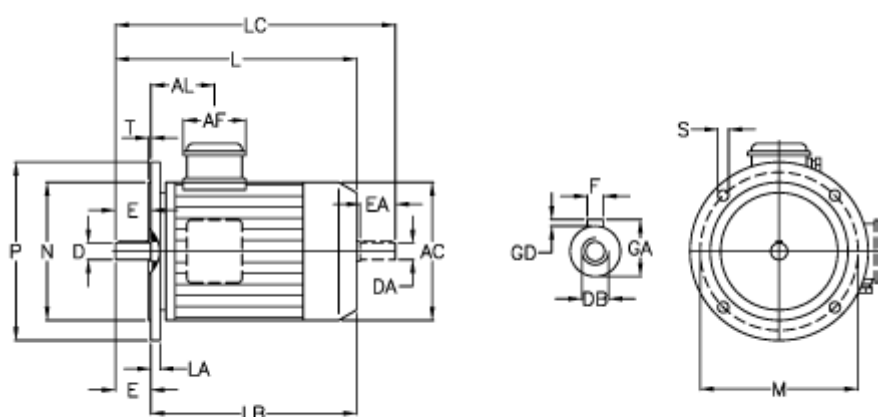

Varenummer: 252000220414
 Beskrivelse: ICME IE2 asynkronmotor THE 100L A4
 2,2kW 1440 o/min 230/400 B5

Mål

A/F = 84	F = 8	N = 180
AC = 195	GA = 31	P = 250
AL = 96	GD = 8	S = 14
D = 28	L = 366	T = 4
DA = 28	LA = 14	
DB = M10	LB = 306	
E = 60	LC = 429	
EA = 60	M = 215	